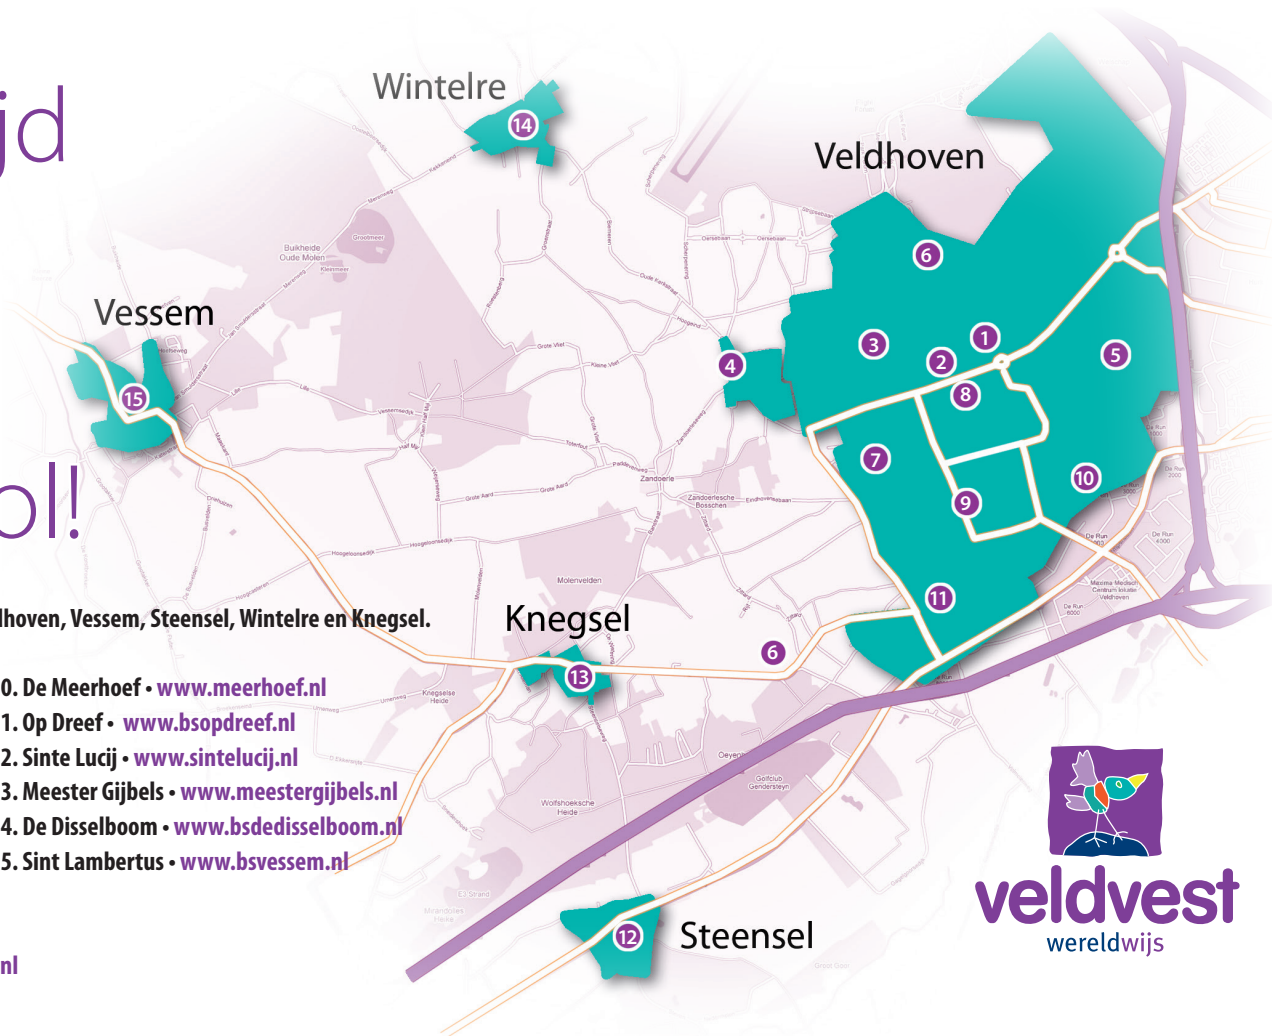

Het is weer tijd om aan te melden voor de basisschool!

De Veldvest (brede-)scholen bevinden zich in het gebied Veldhoven, Vessem, Steensel, Wintelre en Knegsel.

1. De Heiacker • www.heiacker.nl
2. aan 't Heike • www.basisschoolaantheike.nl
3. De Berckacker • www.berckacker.nl
4. Sint Jan Baptist • www.sintjanbaptist.nl
5. Zeelsterhof • www.zeelsterhof.nl
6. Prins Willem-Alexanderschool • www.pwaveldhoven.nl
7. De Brembocht • www.brembocht.nl
8. PC De Rank • www.bs-derank.nl
9. EigenWijs en SBO De Verrekijker • www.veldhovenmidden.nl
10. De Meerhoef • www.meerhoef.nl
11. Op Dreef • www.bsopdreef.nl
12. Sinte Lucij • www.sintelucij.nl
13. Meester Gijbels • www.meestergijbels.nl
14. De Disselboom • www.bsdedisselboom.nl
15. Sint Lambertus • www.bsvessem.nl

veldvest
wereldwijs